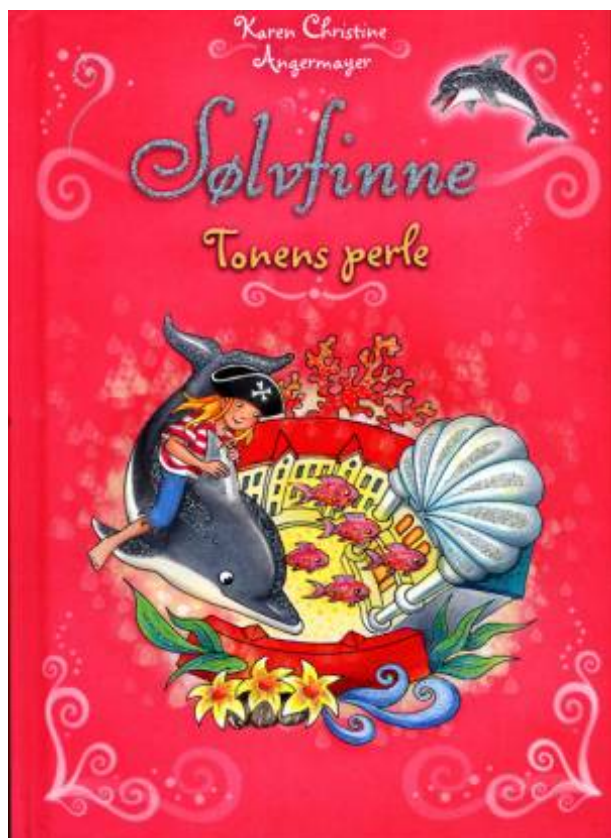

# Tonens perle

<b>Sprog:</b>	Dansk
<b>Kategori:</b>	Børn og unge
<b>ISBN:</b>	9788762720305
<b>Udgivet:</b>	29. august 2013
<b>Forfatter:</b>	Karen Christine Angermayer
<b>Forlag:</b>	Flachs

[Tonens perle.pdf](#)

[Tonens perle.epub](#)

Bind 3 i serien Sølvfinne I det eventyrlige Delfinrige er der glitrende springvand, et slot bygget af muslingskaller, fisk, som kan tale, og delfiner med magiske evner. Her bor Sølvfinne. Men da nogen stjæler de seks magiske perler, kommer den smukke verden under havet i stor fare! Sammen med Marie begiver Sølvfinne sig på jagt efter perlerne. Sølvfinne og Marie er kommet på en svær opgave: Tonens perle er forsvundet, og alle delfinernes magiske lyde er væk! Hvor har de væmmelige røvere dog gemt den magiske perle? Sporet fører Sølvfinne og Marie hen til en dyster slugt fuld af farer og uhyggelige væsener ... Lix: 26.0 - ml=9.8 lo=16.2

1 100 tonnes.

Gratis E-Katalog Bekommen · Kein minimaler Auftrag · Billige Großpackungen Tonens perle (Forfatter: Karen Christine Angermayer, Forlag: Flachs, Format: Indbundet, Type: Bog, ISBN: 9788762720305) Magiens perle af Karen Christine Angermayer. Læs anmeldelser og køb bogen billigt.